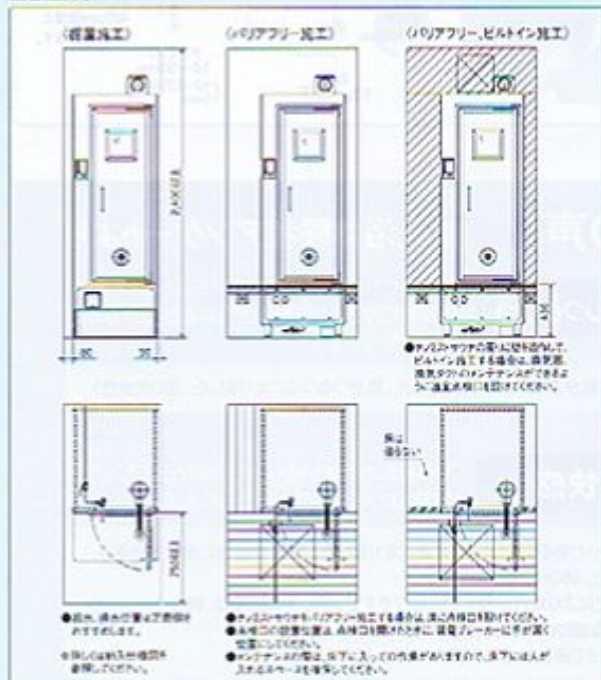

お住まいに合わせて選べるラインアップ

ナノミストサウナ
NANO-RICH

2人用

※写真はCMS-H20Aです。
商品サイズ、価格は別途ご案内です。

CMS-S20A

2人用 スタンダード(内装バスバネル木目)

本体希望小売価格
1,785,000円(税抜1,700,000円)

CMS-H20A

2人用 内装ヒノキバネル

本体希望小売価格
2,100,000円(税抜2,000,000円)

外寸:幅1133mm 奥行1,269mm 高さ2,020mm
サウナルーム内:高さ1,640.5mm ベンチ座面幅1,044mm

ナノミストサウナ
NANO-RICH

1人用

※写真はCMS-H10Aです。
商品サイズ、価格は別途ご案内です。

CMS-S10A

1人用 スタンダード(内装バスバネル木目)

本体希望小売価格
1,575,000円(税抜1,500,000円)

CMS-H10A

1人用 内装ヒノキバネル

本体希望小売価格
1,785,000円(税抜1,700,000円)

外寸:幅1133mm 奥行931mm 高さ2,020mm
サウナルーム内:高さ1,640.5mm ベンチ座面幅706mm

ナノミストサウナ
NANO-RICH

小型1人用
タイプ

※商品サイズは別途ご案内です。

NEW

CMS-K11B

小型1人用(内装バスバネル木目)

本体希望小売価格
1,155,000円(税抜1,100,000円)

外寸:幅700mm 奥行668mm 高さ2,020mm
サウナルーム内:高さ1,490mm
ベンチ座面幅450mm

無料体験 ●ただ今、予約受付中! ●

ナノミストサウナ
体験ルームオープン!

無料・完全予約制 シャワールーム完備

手ぶらでOK! シャンプー、石鹸、タオル等
アメニティグッズをご用意しています。

ナノミスト体験ルームの
お申し込み・ご利用について

●入浴可能時間
10:00~17:00(月~金)
※祝祭日は除く。
必ず事前にご予約願います。

札幌支店	〒003-0028 札幌市白石区平和通16丁目南1-19	☎011-864-0440
青森支店	〒030-0946 青森市古厩1丁目12-38	☎017-742-8255
仙台支店	〒983-0035 仙台市宮城野区日の出町1-7-32	☎022-235-3181
新潟(本社)	〒955-8510 新潟県三条市東新保7-7	☎0256-32-2111
首都圏支店 (ECM系)	〒114-0003 東京都北区豊島8-4-8	☎03-3927-1159
金沢支店	〒920-0027 金沢市駅西新町1-1-25	☎076-260-0567
名古屋支店	〒456-0004 名古屋市熱田区標田町16-11	☎052-884-7300
大阪支店	〒564-0044 吹田市南金田1-8-47	☎06-6380-2111
広島支店	〒731-0138 広島市安佐南区庄園3-27-20	☎082-871-3310
福岡支店	〒812-0007 福岡市博多区東比恵2-2-40	☎092-474-5771

■設置例

■配管例

※設置例・配管例は小型1人用タイプを例にして説明しています。

●ご用命は、慣用とサービスの当店へ。

安心と信頼の新提案
シンセラティー住設株式会社
〒400-0853 山梨県甲府市下小河原町250-1
TEL(055)241-7721 FAX(055)241-7611

安全に関するご注意

●ご使用の前に必ず説明書をお読みの上、正しくお使いください。

このカタログの記載内容は平成22年2月現在のものです。

3871002②

株式会社 コロナ
本社/新潟県三条市東新保7-7
〒955-8510 ☎0256(32)2111(A1)