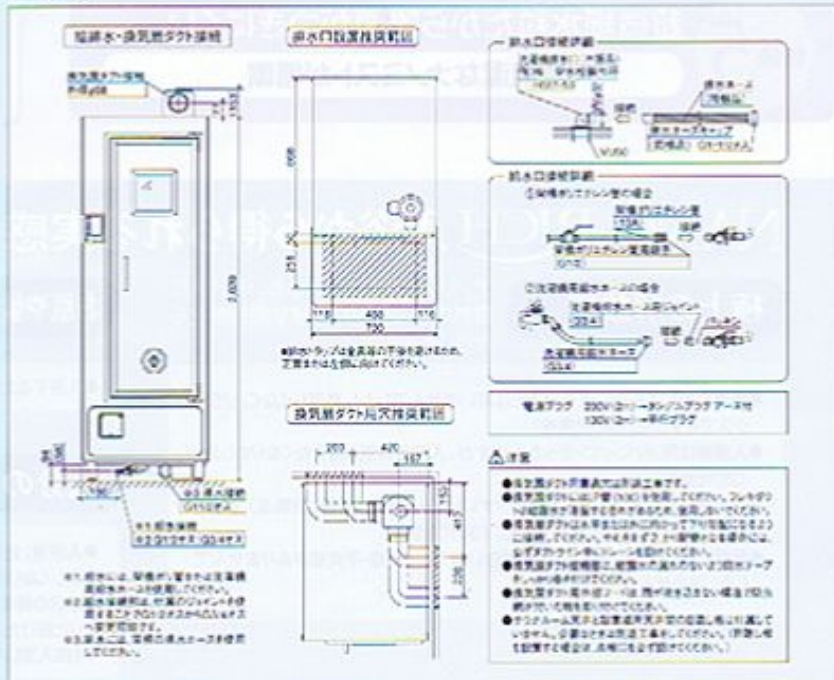

NEW

CMS-K11B

小型1人用(内装バスバネル木目)

本体希望小売価格
1,155,000円(税抜1,100,000円)

外寸:幅700mm 奥行668mm 高さ2,020mm
サウナルーム内:高さ1,490mm
ベンチ座面幅450mm

無料体験 ●ただ今、予約受付中! ●

ナノミストサウナ
体験ルームオープン!

無料・完全予約制 シャワールーム完備

手ぶらでOK! シャンプー、石鹸、タオル等
アメニティグッズをご用意しています。

ナノミスト体験ルームの
お申し込み・ご利用について

●入浴可能時間
10:00~17:00(月~金)
※祝祭日は除く。
必ず事前にご予約願います。

札幌支店	〒003-0028 札幌市白石区平和通16丁目南1-19	☎011-864-0440
青森支店	〒030-0946 青森市古厩1丁目12-38	☎017-742-8255
仙台支店	〒983-0035 仙台市宮城野区日の出町1-7-32	☎022-235-3181
新潟(本社)	〒955-8510 新潟県三条市東新保7-7	☎0256-32-2111
首都圏支店 (ECM系)	〒114-0003 東京都北区豊島8-4-8	☎03-3927-1159
金沢支店	〒920-0027 金沢市駅西新町1-1-25	☎076-260-0567
名古屋支店	〒456-0004 名古屋市熱田区標田町16-11	☎052-884-7300
大阪支店	〒564-0044 吹田市南金田1-8-47	☎06-6380-2111
広島支店	〒731-0138 広島市安佐南区庄園3-27-20	☎082-871-3310
福岡支店	〒812-0007 福岡市博多区東比恵2-2-40	☎092-474-5771

■設置例

■配管例

※設置例・配管例は小型1人用タイプを例にして説明しています。

●ご用命は、慣用とサービスの当店へ。

安心と信頼の新提案
シンセラティー住設株式会社
〒400-0853 山梨県甲府市下小河原町250-1
TEL(055)241-7721 FAX(055)241-7611

安全に関するご注意

●ご使用の前に必ず説明書をお読みの上、正しくお使いください。

このカタログの記載内容は平成22年2月現在のものです。